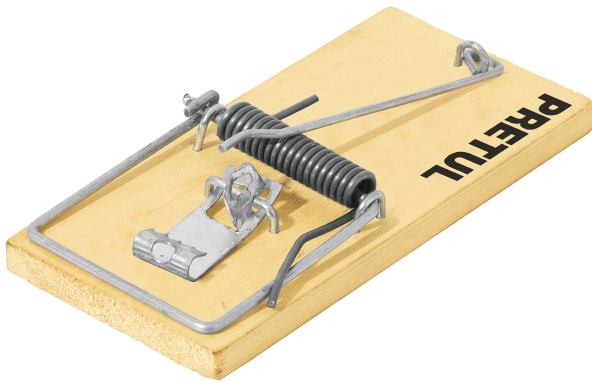

BOLSA CON 2 TRAMPAS DE 4" DE MADERA PARA RATÓN, PRETUL

PRETUL®

CÓDIGO: 23709

CLAVE: RAT-4M

CARACTERÍSTICAS

- Resorte tratado térmicamente para mayor presión
- Pedal de activación sensible al contacto
- Base fabricada en madera y componentes de acero resistentes y durables
- Requiere de una porción de alimento como carnada para atraer al roedor
- Para atrapar roedores pequeños en hogares, hospitales, escuelas, comedores

ESPECIFICACIONES

Largo	4" (10 cm)
Ancho	4.3 cm
Alto	1.5 cm
Empaque individual	Bolsa con tarjeta
Inner	10
Master	100
Pallet	3200

PAÍS DE ORIGEN

Fabricado en China bajo las estrictas especificaciones de GRUPO TRUPER