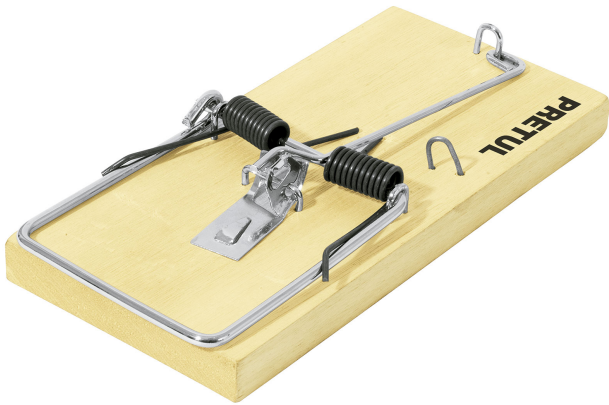

**TRAMPA DE MADERA DE 7" PARA RATÓN,
PRETUL****PRETUL®**CÓDIGO: **23710**CLAVE: **RAT-7M****CARACTERÍSTICAS**

- Resorte tratado térmicamente para mayor presión
- Pedal de activación sensible al contacto
- Base fabricada en madera y componentes de acero resistentes y durables
- Requiere de una porción de alimento como carnada para atraer al roedor
- Para atrapar roedores más grandes en hogares, hospitales, escuelas, comedores

**ESPECIFICACIONES**

Largo	7" (18 cm)
Ancho	8 cm
Alto	1 cm
Empaque individual	Bolsa con tarjeta
Inner	5
Master	50
Pallet	1000

PAÍS DE ORIGEN**Fabricado en China bajo las estrictas especificaciones de Truper**