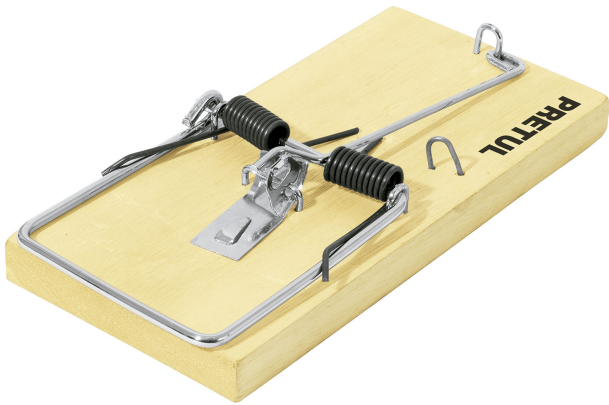

**TRAMPA DE MADERA DE 7" PARA RATÓN,
PRETUL****PRETUL®**CÓDIGO: **23710**CLAVE: **RAT-7M****CARACTERÍSTICAS**

- Resorte tratado térmicamente para mayor presión
- Pedal de activación sensible al contacto
- Base fabricada en madera y componentes de acero resistentes y durables
- Requiere de una porción de alimento como carnada para atraer al roedor
- Para atrapar roedores más grandes en hogares, hospitales, escuelas, comedores

**ESPECIFICACIONES**

Largo	7" (18 cm)
Ancho	8 cm
Alto	1 cm
Empaque individual	Bolsa con tarjeta
Inner	5
Master	50
Pallet	1000

PAÍS DE ORIGEN**Fabricado en China bajo las estrictas especificaciones de GRUPO TRUPER**