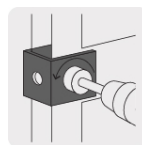

JUEGO DE 4 PIEZAS PARA INSTALAR CERRADURAS, PRETUL

PRETUL®

CÓDIGO: 26038

CLAVE: KIT-4P

CARACTERÍSTICAS

- Brocasieras de acero al carbono
- Distancia de perforación de 2 3/8" a 2 3/4"
- Ajustable al grosor de la puerta con espesor de 1 3/8" a 1 3/4"

Ajustable al grosor de la puerta

ESPECIFICACIONES

Distancia de perforación	2 3/8" (60 mm) a 2 3/4" (70 mm)
Espesor (grosor de puerta)	1 3/8" (35 mm) a 1 3/4" (45 mm)
Empaque individual	Blíster
Pallet	384
Inner	4
Master	16