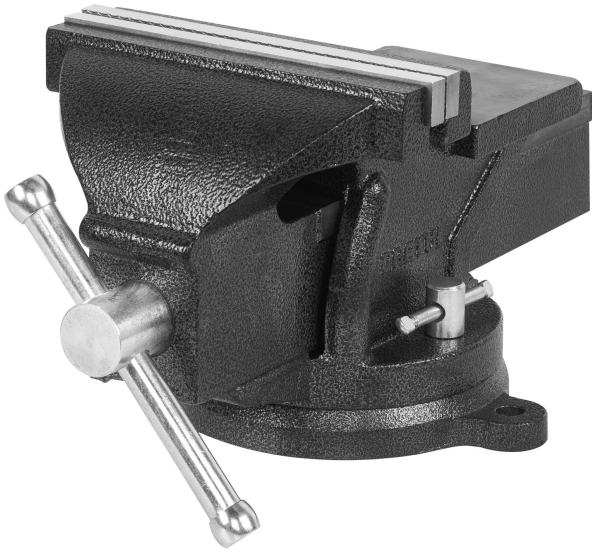

TORNILLO DE BANCO 8" DE HIERRO GRIS, PRETUL

PRETUL®

CÓDIGO: **26044**

CLAVE: **TB-8P**

CARACTERÍSTICAS

- Fundido en hierro gris
- Mordazas de acero moleteadas para un mejor agarre
- Base giratoria 360° para ajuste multi-posición del tornillo
- Para sujeción de múltiples materiales

Base giratoria

NORMA

- Excede la norma: Especific. Federal: GGG-V-410A

ESPECIFICACIONES

Ancho de mordaza	8" (20 cm)
Apertura máxima	6" (15 cm)
Profundidad de garganta	2.9" (7.5 cm)
Dimensiones (Alto x Base x Fondo)	20 x 24 x 41 cm
Peso	21 kg
Empaque individual	Caja
Inner	1
Pallet	48