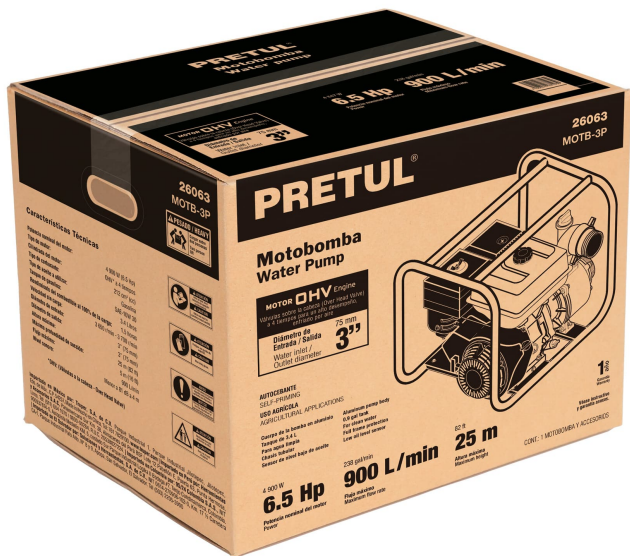

CAJA DE EMPAQUE DE REPUESTO PARA MOTB-3P, PRETUL

PRETUL®

CÓDIGO: 26098

CLAVE: CJ-MOTB-3P

CARACTERÍSTICAS

- Para motobomba modelo MOTB-3P marca Pretul®

NORMA

- Garantizado contra defectos de fabricación o mano de obra. La garantía se puede hacer válida con cualquier distribuidor de TRUPER

ESPECIFICACIONES

Empaque individual	Granel
Inner	1
Master	10
Pallet	80

PAÍS DE ORIGEN

Fabricado en China bajo las estrictas especificaciones de GRUPO TRUPER