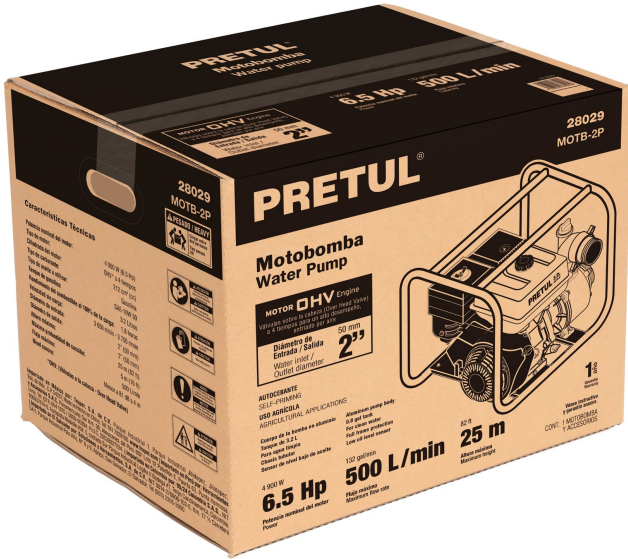

## CAJA DE EMPAQUE DE REPUESTO PARA MOTB-2P, PRETUL

# PRETUL®

CÓDIGO: 26099

CLAVE: CJ-MOTB-2P

### CARACTERÍSTICAS

- Para motobomba modelo MOTB-2P marca Pretul®