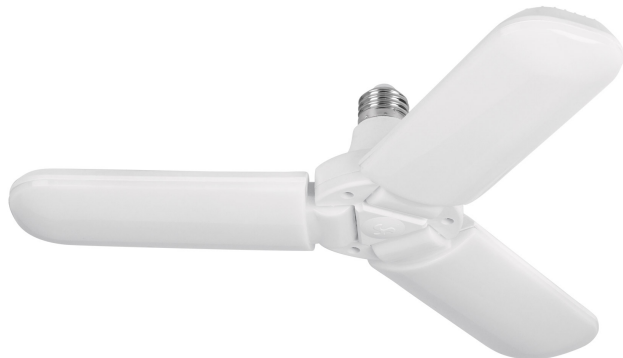

# LÁMPARA LED 24W TIPO VENTILADOR, 3 ASPAS AJUSTABLES, VOLTECK

**VOLTECK**  
Basic

CÓDIGO: **26123**

CLAVE: **LED-250V**

## CARACTERÍSTICAS

- **Ahorra hasta 92%** en el consumo de energía
- Cuerpo de policarbonato
- Pantalla de poliestireno
- Aspas ajustables
- Ideales para uso doméstico y comercial

## ESPECIFICACIONES

<b>Consumo</b>	24 W
<b>Flujo luminoso</b>	2,200 lm
<b>Tensión</b>	127 V - 240 V
<b>Tiempo de vida</b>	15 años (15,000 h)
<b>Temperatura de color</b>	6,000 K / Luz de día
<b>Número de aspas</b>	3
<b>Dimensiones (largo aspa x diámetro)</b>	15 cm x 40 cm
<b>Grado IP</b>	20
<b>Empaque individual</b>	Caja