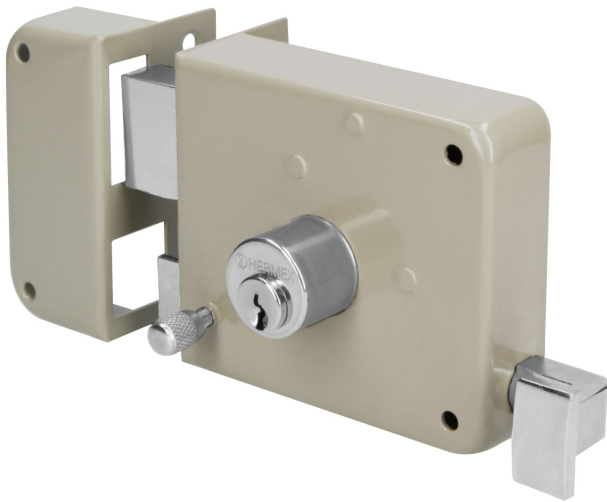

CERRADURA SOBREPONER IZQ INSTALACIÓN FÁCIL, CAJA, HERMEX

HERMEX Basic®

CÓDIGO: **27046**

CLAVE: **CS-75IP**

CARACTERÍSTICAS

- **Cilindro metálico** con 4 pernos
- Cilindro exterior integrado que facilita su instalación
- Para colocación en puertas metálicas o de madera con espesor hasta de 1-1/2" (38 mm)
- Botón de seguridad

ESPECIFICACIONES

Modelo	Izquierda
Espesor de puerta	Hasta (38 mm)
Tipo de puerta	Para puertas abatibles
Empaque individual	Caja
Inner	3
Master	24
Pallet	768

DATOS DE EMPAQUE (MEDIDAS Y PESOS APROXIMADOS)

Empaque Individual	Medidas: Alto: 8.8 cm (3 1/2") Ancho: 9.2 cm (3 3/4") Largo: 13.8 cm (5 1/2") Peso: 0.68 kg (1.50 lb)
Inner	Medidas: Alto: 28.1 cm (11") Ancho: 10.4 cm (4") Largo: 14.4 cm (5 3/4") Peso: 2.14 kg (4.72 lb)
Master	Medidas: Alto: 29.8 cm (11 3/4") Ancho: 30.5 cm (12") Largo: 42.3 cm (16 3/4") Peso: 17.7 kg (39.02 lb)