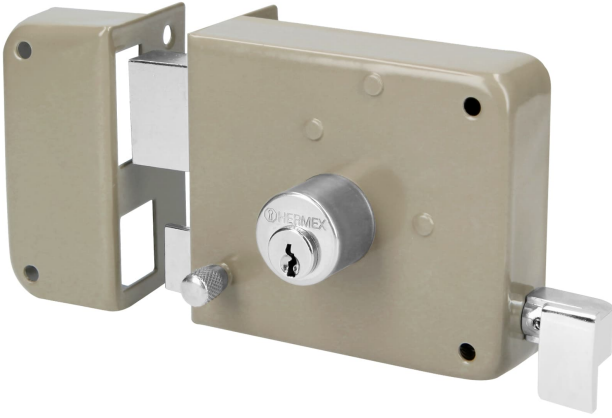

CERRADURA SOBREPONER IZQ INSTALACIÓN FÁCIL, BLÍSTER, HERMEX

HERMEX Basic®

CÓDIGO: **27048**

CLAVE: **CS-75IBP**

CARACTERÍSTICAS

- **Cilindro metálico** con 4 pernos
- Cilindro exterior integrado que facilita su instalación
- Para colocación en puertas metálicas o de madera con espesor hasta de 1-1/2" (38 mm)
- Botón de seguridad

ESPECIFICACIONES

Modelo	Izquierda
Espesor de puerta	Hasta (38 mm)
Tipo de puerta	Para puertas abatibles
Empaque individual	Blíster
Inner	3
Master	12
Pallet	240

PAÍS DE ORIGEN

Fabricado en China bajo las estrictas especificaciones de GRUPO TRUPER

INCLUYE

2 Llaves tradicionales (Para hacer duplicados utilice la forja Y55)

Tornillos

Chapetón

Plantilla
