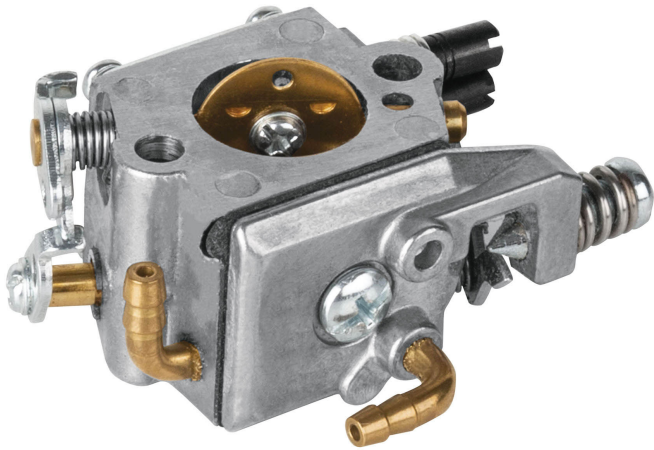

**CARBURADOR P/MOTOSIERRA A
GASOLINA MOT-4516P/4518P/4520P****PRETUL®**CÓDIGO: **27186**CLAVE: **CB-MOT-GRUPO3****CARACTERÍSTICAS**

- Para motosierras modelos MOT-4520P y MOT-4518P marca Pretul®

NORMA

- Garantizado contra defectos de fabricación o mano de obra. La garantía se puede hacer válida con cualquier distribuidor de TRUPER

ESPECIFICACIONES

Empaque individual	Caja
Master	36
Pallet	3240
Inner	6

PAÍS DE ORIGEN**Fabricado en China bajo las estrictas especificaciones de GRUPO TRUPER**