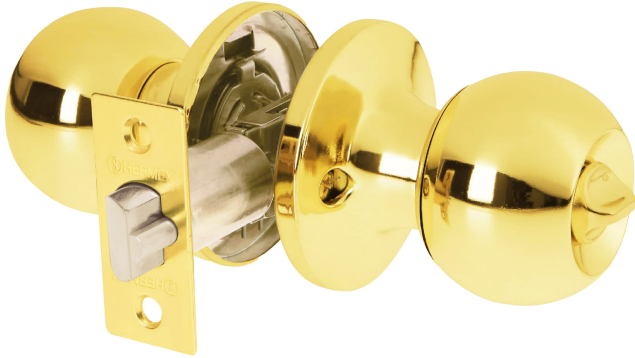

CERRADURA ESFERA TUBULAR, RECÁMARA, BRILLANTE, BLÍSTER, HERMEX

HERMEX Basic®

CÓDIGO: **28070**

CLAVE: **BALT-LB-RPB**

CARACTERÍSTICAS

- Cerrojo con llave al exterior y botón de seguridad al interior
- Mecanismo tubular con cilindros metálicos
- Perilla y escudo de acero, acabado latón brillante
- Para colocación en puertas con espesor de 1-1/4" a 1-3/4" (32 a 45 mm)

ESPECIFICACIONES

Función (instalación)	Recámara
Acabado	Latón brillante
Perilla	Acero
Escudo	Acero
Material de las llaves	Acero niquelado
Ciclos (cierre y apertura)	200 000
Espesor de puerta	1-1/4" a 1-3/4" (32 a 45 mm)
Backset (Distancia al centro)	60 mm
Dimensiones de la cerradura (distancia entre perillas x diámetro del chapetón)	170 x 65 mm
Dimensiones de la perilla (diámetro x largo)	51 x 37.5 mm
Empaque individual	Blíster
Inner	3

Master

24

Pallet

432

PAÍS DE ORIGEN

Fabricado en China bajo las estrictas especificaciones de GRUPO TRUPER

INCLUYE

2 Llaves tradicionales (Para hacer duplicados utilice la forja E109A)