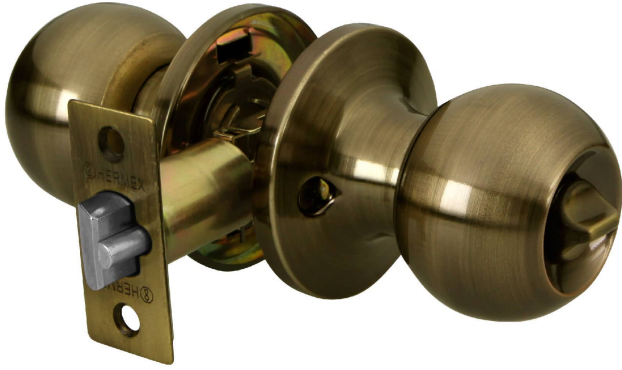

CERRADURA ESFERA TUBULAR, RECÁMARA, ANTIGUO, BLÍSTER, HERMEX

HERMEX Basic®

CÓDIGO: **28071**

CLAVE: **BALT-LA-RPB**

CARACTERÍSTICAS

- Cerrojo con llave al exterior y botón de seguridad al interior
- Mecanismo tubular con cilindros metálicos
- Perilla y escudo de acero, acabado latón antiguo
- Para colocación en puertas con espesor de 1-1/4" a 1-3/4" (32 a 45 mm)

ESPECIFICACIONES

Función (instalación)	Recámara
Acabado	Latón antiguo
Perilla	Acero
Escudo	Acero
Material de las llaves	Acero niquelado
Ciclos (cierre y apertura)	200 000
Espesor de puerta	1-1/4" a 1-3/4" (32 a 45 mm)
Backset (Distancia al centro)	60 mm
Dimensiones de la cerradura (distancia entre perillas x diámetro del chapetón)	170 x 65 mm
Dimensiones de la perilla (diámetro x largo)	51 x 37.5 mm
Empaque individual	Blíster
Inner	3

Master

24

Pallet

432

PAÍS DE ORIGEN

Fabricado en China bajo las estrictas especificaciones de GRUPO TRUPER

INCLUYE

2 Llaves tradicionales (Para hacer duplicados utilice la forja E109A)