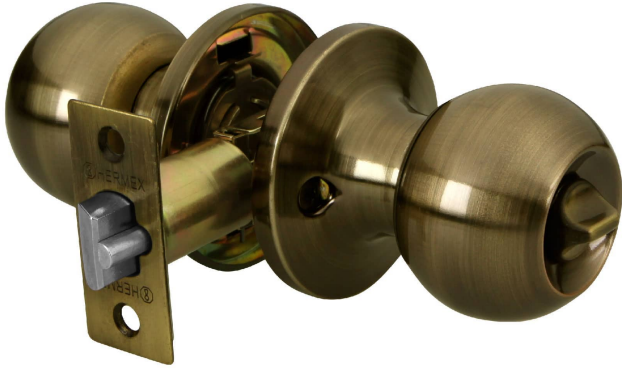

## CERRADURA ESFERA TUBULAR, RECÁMARA, ANTIGUO, BLÍSTER, HERMEX

**HERMEX Basic®**

CÓDIGO: **28071**

CLAVE: **BALT-LA-RPB**

### CARACTERÍSTICAS

- Cerrojo con llave al exterior y botón de seguridad al interior
- Mecanismo tubular con cilindros metálicos
- Perilla y escudo de acero, acabado latón antiguo
- Para colocación en puertas con espesor de 1-1/4" a 1-3/4" (32 a 45 mm)

### ESPECIFICACIONES

<b>Función (instalación)</b>	Recámara
<b>Acabado</b>	Latón antiguo
<b>Perilla</b>	Acero
<b>Escudo</b>	Acero
<b>Material de las llaves</b>	Acero niquelado
<b>Ciclos (cierre y apertura)</b>	200 000
<b>Espesor de puerta</b>	1-1/4" a 1-3/4" (32 a 45 mm)
<b>Backset (Distancia al centro)</b>	60 mm
<b>Dimensiones de la cerradura (distancia entre perillas x diámetro del chapetón)</b>	170 x 65 mm
<b>Dimensiones de la perilla (diámetro x largo)</b>	51 x 37.5 mm
<b>Empaque individual</b>	Blíster
<b>Inner</b>	3