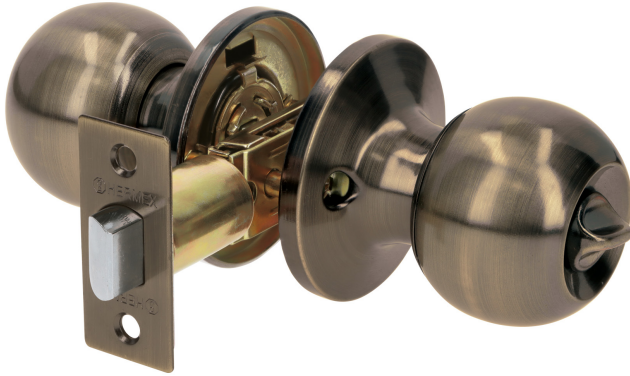

CERRADURA ESFERA TUBULAR, BAÑO, ANTIGUO, BLÍSTER, HERMEX

HERMEX Basic®

CÓDIGO: **28074**

CLAVE: **BALT-LA-BPB**

CARACTERÍSTICAS

- Cerrojo con botón de emergencia al exterior y botón de seguridad al interior
- Mecanismo tubular con cilindro metálico
- Perillas y escudo de acero, acabado latón antiguo
- Para colocación en puertas derechas o izquierdas con espesor de 1-1/4" a 1-3/4" (32 a 45 mm)

ESPECIFICACIONES

| | |
|---|------------------------------|
| Función (instalación) | Baño |
| Acabado | Latón antiguo |
| Perilla | Acero |
| Escudo | Acero |
| Ciclos (cierre y apertura) | 200 000 |
| Espesor de puerta | 1-1/4" a 1-3/4" (32 a 45 mm) |
| Backset (Distancia al centro) | 60 mm |
| Dimensiones de la cerradura (distancia entre perillas x diámetro del chapetón) | 170 x 65 mm |
| Dimensiones de la perilla (diámetro x largo) | 51 x 37.5 mm |
| Empaque individual | Blíster |
| Inner | 3 |
| Master | 24 |