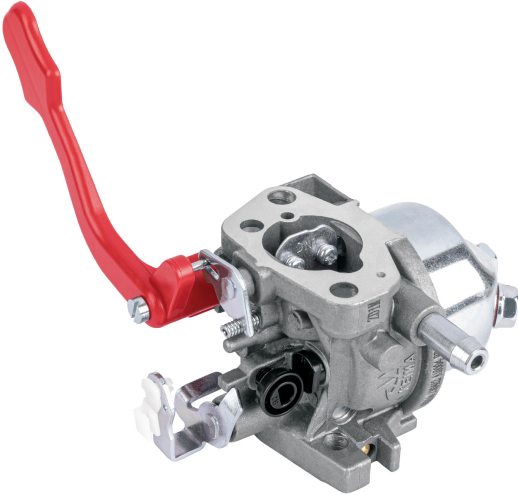

KIT DE CARBURADOR P/REVOLVEDORA DE CEMENTO RECE-160P, PRETUL

PRETUL®

CÓDIGO: **28134**

CLAVE: **KC-RECE-160P**

CARACTERÍSTICAS

- Cuerpo de aluminio
- Para revolvedora de cemento modelo RECE-160P marca Pretul®

NORMA

- Garantizado contra defectos de fabricación o mano de obra. La garantía se puede hacer válida con cualquier distribuidor de TRUPER

ESPECIFICACIONES

Empaque individual	Caja
Inner	1
Master	20

PAÍS DE ORIGEN