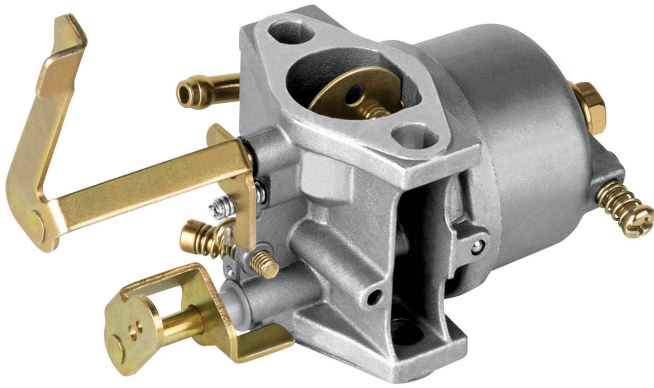

CARBURADOR PARA GENERADOR A GASOLINA GEN-10P, PRETUL**PRETUL®**CÓDIGO: **28211**CLAVE: **CB-GEN-10P****CARACTERÍSTICAS**

- Para generador a gasolina modelo GEN-10P marca Pretul®

NORMA

- Garantizado contra defectos de fabricación o mano de obra. La garantía se puede hacer válida con cualquier distribuidor de TRUPER

ESPECIFICACIONES

Empaque individual	Caja
Master	36
Pallet	864
Inner	6

PAÍS DE ORIGEN

Fabricado en China bajo las estrictas especificaciones de GRUPO TRUPER