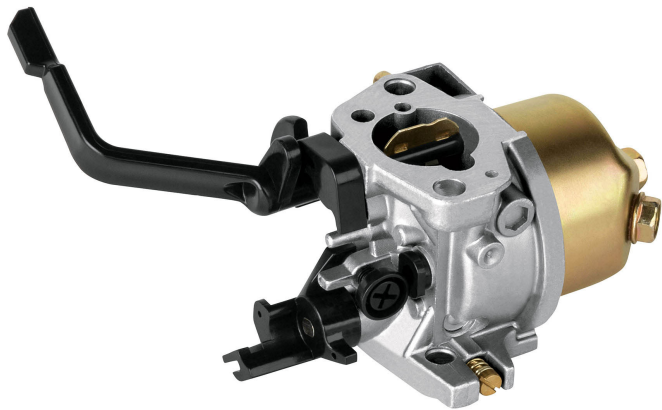

CARBURADOR PARA GENERADOR A GASOLINA GEN-25P, PRETUL

PRETUL®

CÓDIGO: 28212

CLAVE: CB-GEN-25P

CARACTERÍSTICAS

- Para generador a gasolina modelo GEN-25P marca Pretul®

NORMA

- Garantizado contra defectos de fabricación o mano de obra. La garantía se puede hacer válida con cualquier distribuidor de TRUPER

ESPECIFICACIONES

Empaque individual	Caja
Inner	6
Master	36
Pallet	864

PAÍS DE ORIGEN

Fabricado en China bajo las estrictas especificaciones de GRUPO TRUPER

DATOS DE EMPAQUE (MEDIDAS Y PESOS APROXIMADOS)

Empaque Individual	Medidas: Alto: 6.9 cm (2 1/2") Ancho: 8.5 cm (3 1/2") Largo: 12.5 cm (5") Peso: 0.2 kg (0.44 lb)
Inner	Medidas: Alto: 16 cm (6 1/2") Ancho: 14.7 cm (6") Largo: 27.2 cm (10 1/2") Peso: 1.5 kg (3.31 lb)
Master	Medidas: Alto: 47.5 cm (18 1/2") Ancho: 28.5 cm (11") Largo: 36 cm (14") Peso: 10.2 kg (22.49 lb)