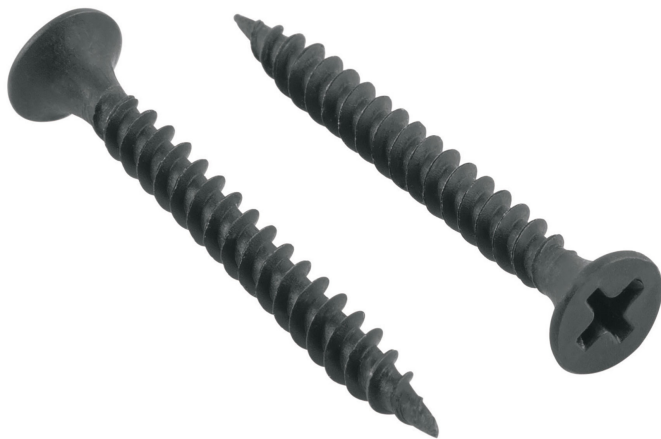

## BOLSA CON 100 PIJAS #6 X 1-1/4" MULTIUSOS CUERDA FINA, FIERO

**FIERO**

CÓDIGO: **40058**

CLAVE: **PIJC-632**

### CARACTERÍSTICAS

- Fabricadas en acero con acabado fosfatado negro para mayor protección contra corrosión
- Para trabajos en madera, aglomerados y paneles de yeso o tablaroca

### ESPECIFICACIONES

<b>Número</b>	6
<b>Largo</b>	1-1/4" (32 mm)
<b>Rosca</b>	Completa
<b>Empaque individual</b>	Bolsa con 100 piezas
<b>Pallet</b>	2304
<b>Inner</b>	6
<b>Master</b>	96