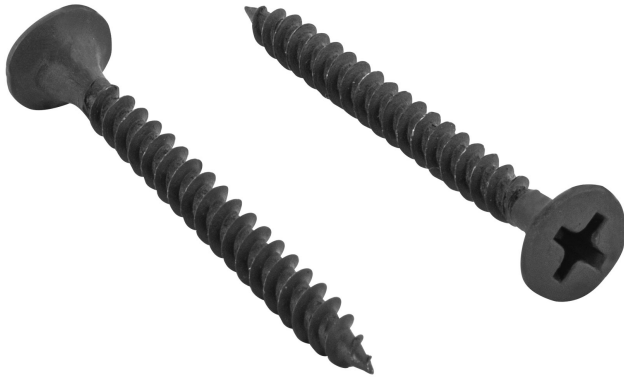

## BOLSA CON 100 PIJAS #6 X 1-1/2" MULTIUSOS CUERDA FINA, FIERO

**FIERO**

CÓDIGO: 40059

CLAVE: PIJC-638

### CARACTERÍSTICAS

- Fabricadas en acero con acabado fosfatado negro para mayor protección contra corrosión
- Para trabajos en madera, aglomerados y paneles de yeso o tablaroca

### ESPECIFICACIONES

Número	6
Largo	1-1/2" (38 mm)
Rosca	Completa
Empaque individual	Bolsa con 100 piezas
Pallet	2880
Inner	6
Master	96