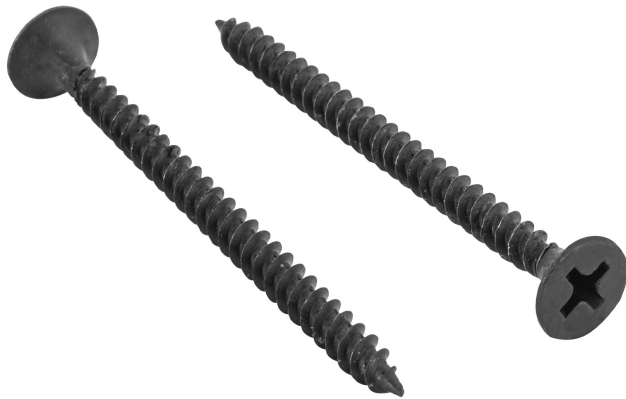

## BOLSA CON 100 PIJAS #6 X 1-5/8" MULTIUSOS CUERDA FINA, FIERO

**FIERO**

CÓDIGO: **40060**

CLAVE: **PIJC-641**

### CARACTERÍSTICAS

- Fabricadas en acero con acabado fosfatado negro para mayor protección contra corrosión
- Para trabajos en madera, aglomerados y paneles de yeso o tablaroca

### ESPECIFICACIONES

<b>Número</b>	6
<b>Largo</b>	1-5/8" (41 mm)
<b>Rosca</b>	Completa
<b>Empaque individual</b>	Bolsa con 100 piezas
<b>Pallet</b>	1728
<b>Inner</b>	6
<b>Master</b>	96