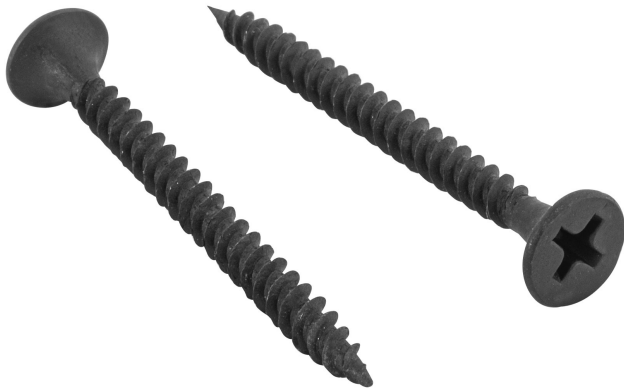

BOLSA CON 100 PIJAS #6 X 2" MULTIUSOS CUERDA FINA, FIERO

FIERO

CÓDIGO: **40061**

CLAVE: **PIJC-650**

CARACTERÍSTICAS

- Fabricadas en acero con acabado fosfatado negro para mayor protección contra corrosión
- Para trabajos en madera, aglomerados y paneles de yeso o tablaroca

NORMA

- Garantizado contra defectos de fabricación o mano de obra. La garantía se puede hacer válida con cualquier distribuidor de TRUPER

ESPECIFICACIONES

Número	6
Largo	2" (50 mm)
Rosca	Completa
Empaque individual	Bolsa con 100 piezas
Pallet	1944
Inner	6
Master	72