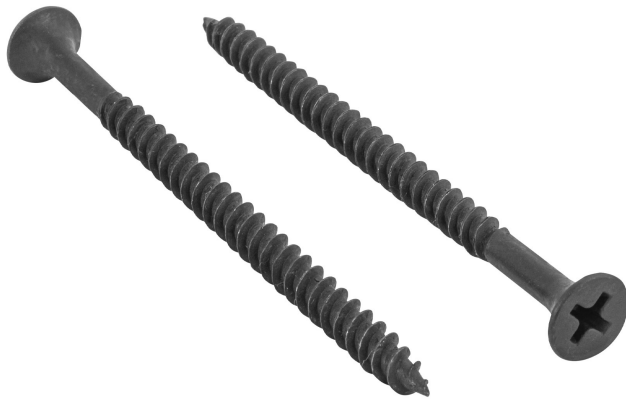

## BOLSA CON 100 PIJAS #8 X 2-1/2" MULTIUSOS CUERDA FINA, FIERO

**FIERO**

CÓDIGO: **40072**

CLAVE: **PIJC-863**

### CARACTERÍSTICAS

- Fabricadas en acero con acabado fosfatado negro para mayor protección contra corrosión
- Para trabajos en madera, aglomerados y paneles de yeso o tablaroca

### ESPECIFICACIONES

<b>Número</b>	8
<b>Largo</b>	2-1/2" (65 mm)
<b>Empaque individual</b>	Bolsa con 100 piezas
<b>Rosca</b>	Parcial
<b>Inner</b>	6
<b>Master</b>	72
<b>Pallet</b>	864