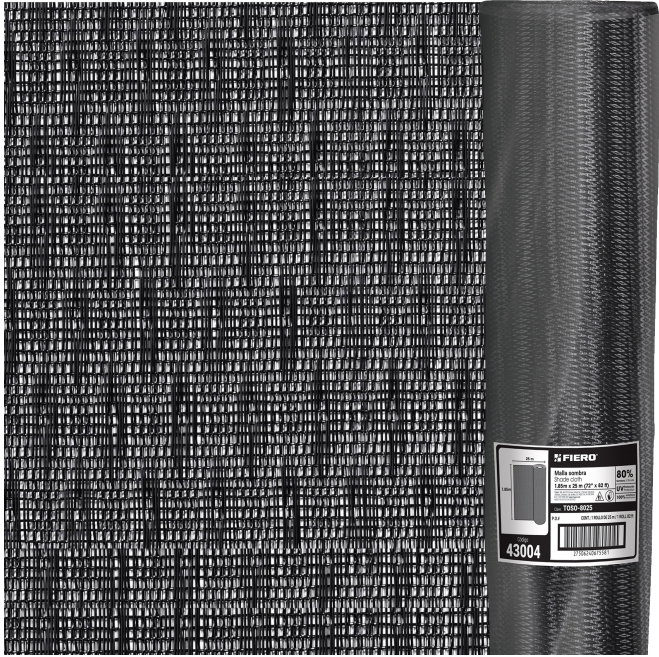

ROLLO DE TOLDO SOMBRA 80% DE 25 M X 1.85 M, FIERO

FIERO

CÓDIGO: **43004**

CLAVE: **TOSO-8025**

CARACTERÍSTICAS

- Monofilamento de polietileno de alta densidad 100% virgen
- Reducen un 80% la cantidad de luz protegiendo de los rayos UV
- Orilla rematada
- Contiene aditivo estabilizador a los rayos UV, que evita la degradación
- Ideal para invernaderos, centros deportivos, sociales y espacios domésticos

50 x 19 hilos

NORMA

- Garantizado contra defectos de fabricación o mano de obra. La garantía se puede hacer válida con cualquier distribuidor de TRUPER

ESPECIFICACIONES

Largo	25 m
Alto	1.85 m
Peso neto	10 kg
Empaque individual	Etiqueta
Inner	1
Pallet	49