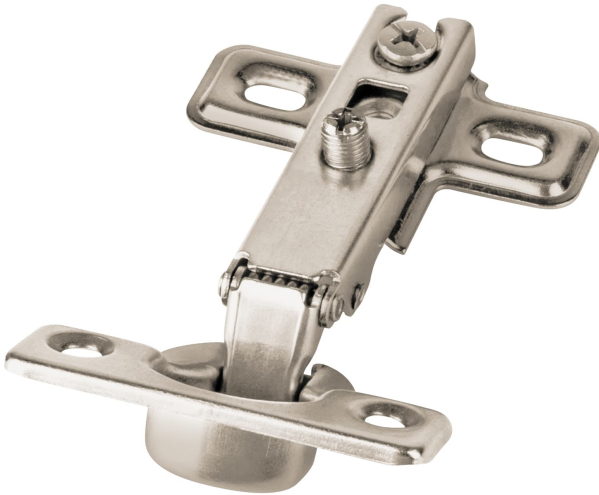

BOLSA C/2 BISAGRAS BIDIMENSIONALES DE 95° COBERTURA COMPLETA

HERMEX

CÓDIGO: **43156**

CLAVE: **BIDI-95C**

CARACTERÍSTICAS

- Fabricadas en acero con acabado niquelado
- Cierre automático
- Instalación oculta para gabinetes
- Uso en carpintería y en la industria mueblera

Incluye tornillería

ESPECIFICACIONES

Apertura	95°
Número de orificios	4
Medidas (ancho x largo)	5 x 9 cm
Empaque individual	Bolsa con 2 piezas
Pallet	3840
Inner	6
Master	120

PAÍS DE ORIGEN

Fabricado en China bajo las estrictas especificaciones de GRUPO TRUPER