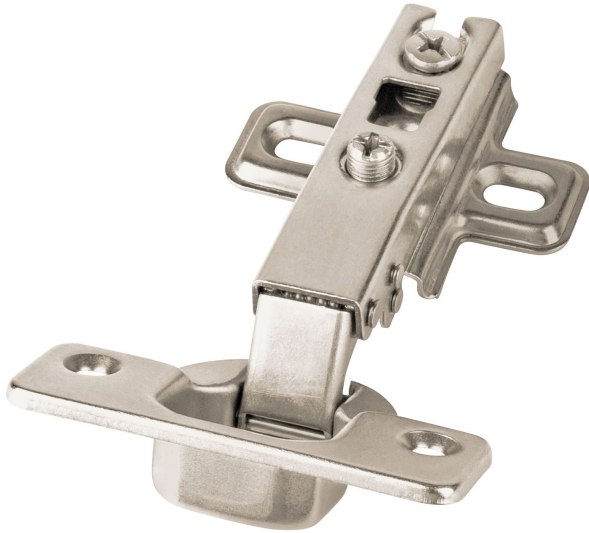

BOLSA C/2 BISAGRAS BIDIMENSIONALES DE 110° COBERTURA COMPLETA

HERMEX®

CÓDIGO: **43157**

CLAVE: **BIDI-110C**

CARACTERÍSTICAS

- Fabricadas en acero con acabado niquelado
- Cierre automático
- Instalación oculta para gabinetes
- Uso en carpintería y en la industria mueblera

Incluye tornillería

ESPECIFICACIONES

Apertura	110°
Número de orificios	4
Medidas (ancho x largo)	6 x 10 cm
Empaque individual	Bolsa con 2 piezas
Pallet	2880
Inner	6
Master	120

PAÍS DE ORIGEN

Fabricado en China bajo las estrictas especificaciones de GRUPO TRUPER