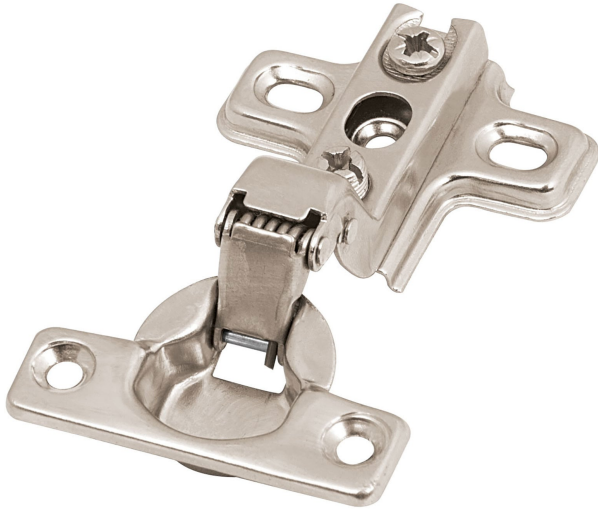

BOLSA C/2 BISAGRAS BIDIMENSIONALES DE 95° COBERTURA INTERNA

HERMEX®

CÓDIGO: **43158**

CLAVE: **BIDI-95I**

CARACTERÍSTICAS

- Fabricadas en acero con acabado niquelado
- Cierre automático
- Instalación oculta para gabinetes
- Uso en carpintería y en la industria mueblera

Incluye tornillería

ESPECIFICACIONES

Apertura	95°
Número de orificios	4
Medidas (ancho x largo)	5 x 9 cm
Empaque individual	Bolsa con 2 piezas
Pallet	3840
Inner	6
Master	120

PAÍS DE ORIGEN

Fabricado en China bajo las estrictas especificaciones de GRUPO TRUPER