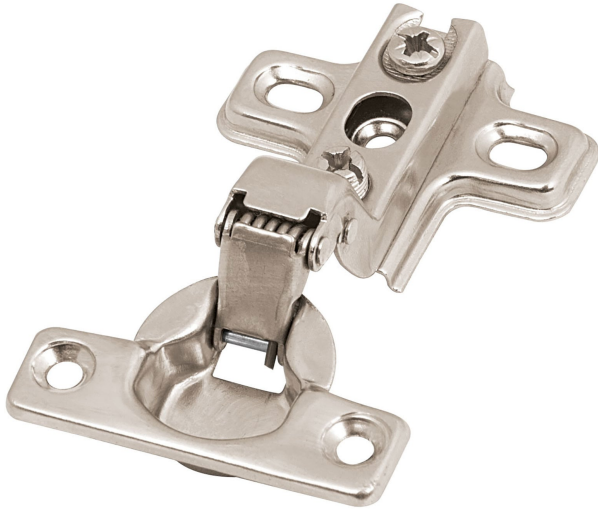

BOLSA C/2 BISAGRAS BIDIMENSIONALES DE 95° COBERTURA INTERNA

HERMEX®

CÓDIGO: **43158**

CLAVE: **BIDI-95I**

CARACTERÍSTICAS

- Fabricadas en acero con acabado niquelado
- Cierre automático
- Instalación oculta para gabinetes
- Uso en carpintería y en la industria mueblera

Incluye tornillería

ESPECIFICACIONES

Apertura	95°
Número de orificios	4
Medidas (ancho x largo)	5 x 9 cm
Empaque individual	Bolsa con 2 piezas
Pallet	3840
Inner	6
Master	120

PAÍS DE ORIGEN

Fabricado en China bajo las estrictas especificaciones de Truper