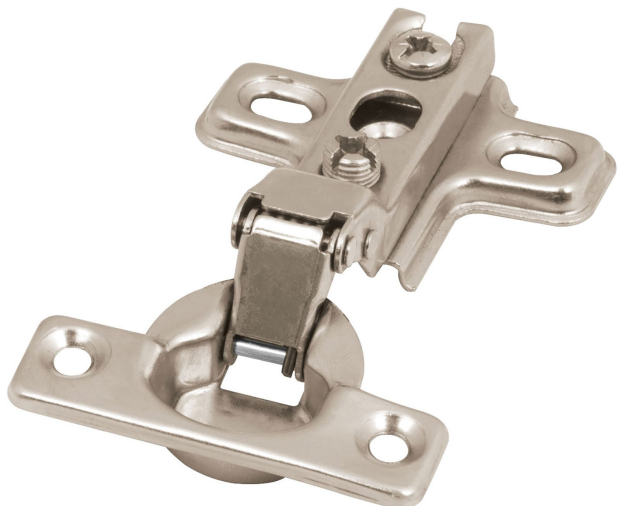

BOLSA C/2 BISAGRAS BIDIMENSIONALES DE 95° COBERTURA MEDIA

HERMEX®

CÓDIGO: **43160**

CLAVE: **BIDI-95M**

CARACTERÍSTICAS

- Fabricadas en acero con acabado niquelado
- Cierre automático
- Instalación oculta para gabinetes
- Uso en carpintería y en la industria mueblera

Incluye tornillería

ESPECIFICACIONES

Apertura	95°
Número de orificios	4
Medidas (largo x ancho)	5 x 9 cm
Piezas	2
Empaque individual	Bolsa
Inner	6
Master	120
Pallet	3840

PAÍS DE ORIGEN

Fabricado en China bajo las estrictas especificaciones de GRUPO TRUPER