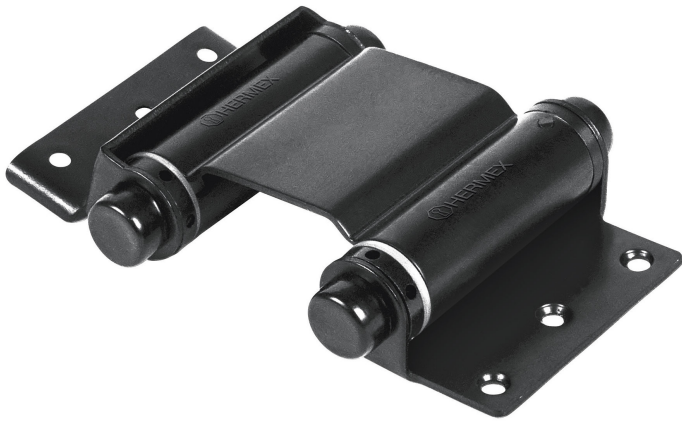

BISAGRA DE DOBLE ACCIÓN 3" ACERO NEGRO, HERMEX

HERMEX

CÓDIGO: **43184**

CLAVE: **BID-306**

CARACTERÍSTICAS

- Fabricada en acero con acabado negro, resistente a la corrosión
- Para puertas abatibles
- Resorte de doble acción que permite que la puerta abra en ambas direcciones
- Asegura el cierre de la puerta después del paso

Incluye tornillería

ESPECIFICACIONES

Acabado	Negro
Medida	3" (75 mm)
Número de orificios	6
Empaque individual	Caja
Pallet	1296
Inner	3
Master	36

PAÍS DE ORIGEN

Fabricado en China bajo las estrictas especificaciones de GRUPO TRUPER