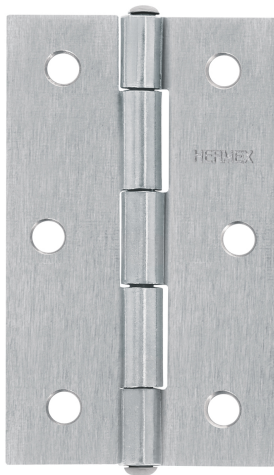

## BISAGRA RECTANGULAR 3-1/2" ACERO PULIDO, HERMEX

CÓDIGO: **43190**

CLAVE: **BR-350**

### CARACTERÍSTICAS

- Fabricada en acero inoxidable con acabado pulido
- Perno remachado con cabeza media bola
- En carpintería y en la industria mueblera

Cabeza media bola

Incluye tornillería

### ESPECIFICACIONES

<b>Medida (largo x ancho)</b>	3-1/2" x 2-1/8" (90 x 55 mm)
<b>Espesor</b>	1.6 mm
<b>Número de orificios</b>	6
<b>Empaque individual</b>	Caja
<b>Pallet</b>	10000
<b>Inner</b>	10
<b>Master</b>	100