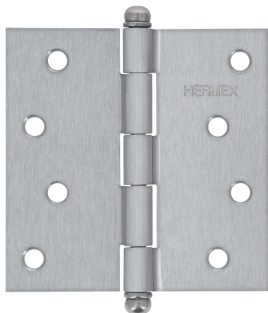

BISAGRA CUADRADA 4", SATINADO, CABEZA REDONDA, HERMEX

CÓDIGO: **43258**

CLAVE: **BC-403R**

CARACTERÍSTICAS

- Fabricada en acero con acabado satinado
- Perno suelto con cabeza redonda
- 30% Mayor espesor que las marcas tradicionales
- Para uso en carpintería y en la industria mueblera

Cabeza redonda

Incluye tornillería

NORMA

- Garantizado contra defectos de fabricación o mano de obra. La garantía se puede hacer válida con cualquier distribuidor de TRUPER

ESPECIFICACIONES

Medida	4" (100 mm)
Espesor	2.5 mm
Número de orificios	8
Empaque individual	Caja
Pallet	4000
Inner	10
Master	100