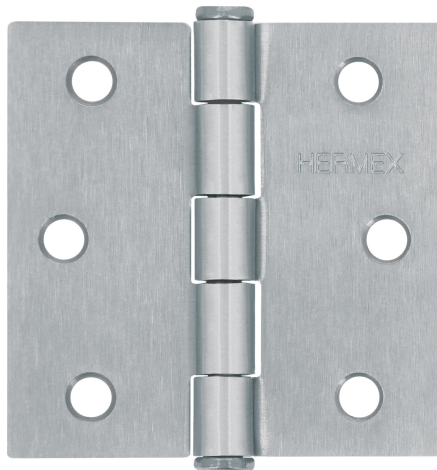

## BISAGRA CUADRADA 2-1/2", SATINADO, CABEZA PLANA, HERMEX

**HERMEX**

CÓDIGO: **43260**

CLAVE: **BC-253P**

### CARACTERÍSTICAS

- Fabricada en acero con acabado satinado
- Perno suelto con cabeza plana
- 30% Mayor espesor que las marcas tradicionales
- Para uso en carpintería y en la industria mueblera

Cabeza plana