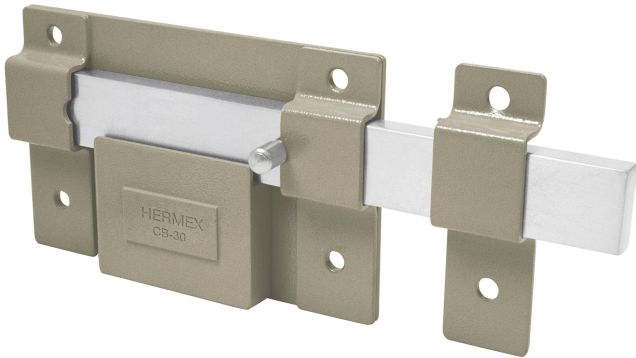

CERRADURA DE BARRA FIJA, CILINDRO EXTERIOR, HERMEX

HERMEX

CÓDIGO: **43499**

CLAVE: **CB-30**

CARACTERÍSTICAS

- **Cilindro de latón sólido** con 5 pernos para mayor resistencia contra robos
- Cerradura de barra fija, la barra se acciona al girar la llave, tanto del interior como del exterior
- Cerrojo de acero sólido de 6 pasos hacia la izquierda o derecha
- Para colocarse en cortinas y puertas metálicas

Llave tradicional

ESPECIFICACIONES

Modelo	Puede ser izquierda o derecha
Empaque individual	Caja
Pallet	360
Inner	2
Master	12

PAÍS DE ORIGEN

Fabricado en China bajo las estrictas especificaciones de GRUPO TRUPER

INCLUYE

2 Llaves tradicionales (Para hacer duplicados utilice la forja Y55)

Tornillería

3 Placas Metálicas para sujeción

1 Plantilla para instalación
