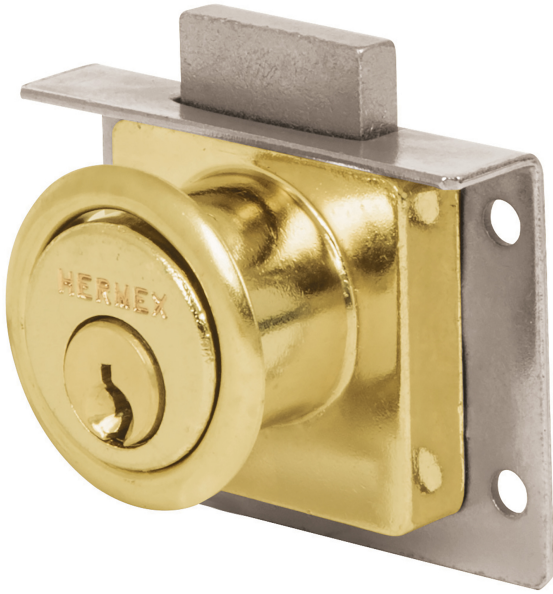

CERRADURA PARA MUEBLE, MODELO 24, LATÓN, HERMEX

CÓDIGO: 43565

CLAVE: CM-24L

CARACTERÍSTICAS

- Cilindro de latón sólido
- Cerrojo de acción vertical
- Sistema de 4 pernos para mayor seguridad
- Para muebles de madera y metal

**Modelo
24**

ESPECIFICACIONES

Acabado	Latón
Dimensiones (ancho x diámetro x alto)	2.7 cm x 2.2 cm x 4 cm
Empaque individual	Caja
Pallet	6300
Inner	6
Master	36

PAÍS DE ORIGEN

Fabricado en China bajo las estrictas especificaciones de GRUPO TRUPER

INCLUYE

2 Llaves tradicionales (Para hacer duplicados utilice la forja T-32)

Contra

Pijas