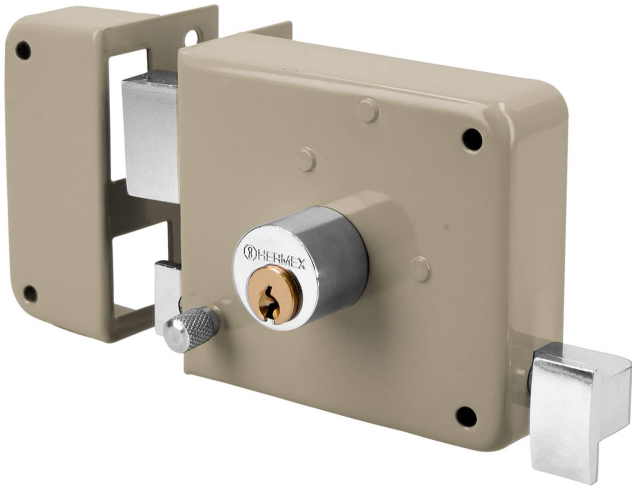

CERRADURA SOBREPONER IZQ CLÁSICA, LLAVE TRADICIONAL, BLÍSTER

HERMEX

CÓDIGO: **43582**

CLAVE: **CS-701B**

CARACTERÍSTICAS

- **Cilindro de latón sólido** con 5 pernos
- Cilindro exterior ajustable
- Para colocación de puertas metálicas o de madera con espesor hasta de 2-3/8" (60 mm)
- Botón de seguridad

ESPECIFICACIONES

Modelo	Izquierda
Espesor de puerta	Hasta 60 mm
Tipo de puerta	Para puertas abatibles
Empaque individual	Blíster
Inner	3
Master	12
Pallet	540

PAÍS DE ORIGEN

Fabricado en China bajo las estrictas especificaciones de GRUPO TRUPER

INCLUYE

2 Llaves tradicionales (Para hacer duplicados utilice la forja Y55)

Tornillos

Chapetón

Placas de sujeción

Plantilla