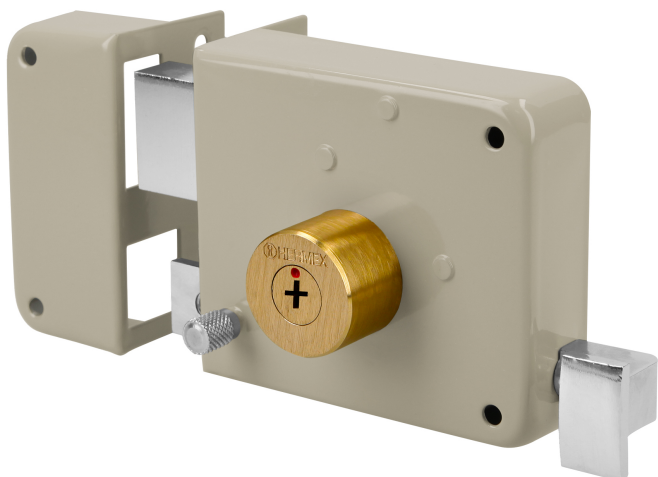

CERRADURA SOBREPONER IZQ INSTALACIÓN FÁCIL, LLAVE TETRA, BLÍSTER

HERMEX

CÓDIGO: **43586**

CLAVE: **CS-851B**

CARACTERÍSTICAS

- **Cilindro de latón sólido** con 9 pernos
- Cilindro exterior integrado que facilita su instalación
- Para colocación en puertas metálicas o de madera con espesor hasta de 1-1/2" (38 mm)
- Botón de seguridad

ESPECIFICACIONES

Modelo	Izquierda
Espesor de puerta	Hasta 38 mm
Tipo de puerta	Para puertas abatibles
Empaque individual	Blíster
Inner	3
Master	12
Pallet	288

PAÍS DE ORIGEN

Fabricado en China bajo las estrictas especificaciones de GRUPO TRUPER

INCLUYE

3 Llaves tetra (Para hacer duplicados utilice la forja X720)

Tornillos

Chapetón

Plantilla
