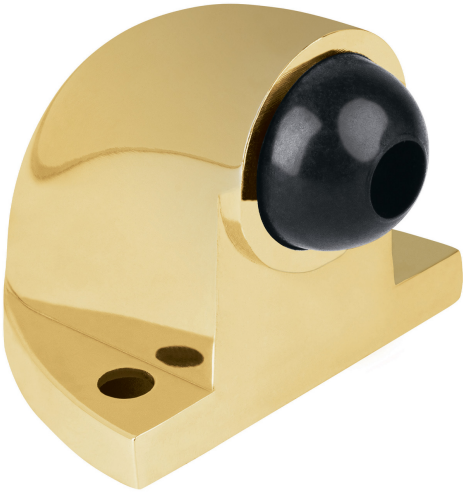

**TOPE TIPO CODO PARA
PUERTA, ACABADO LATÓN, HERMEX****HERMEX®**CÓDIGO: **43771**CLAVE: **TOCO-1****CARACTERÍSTICAS**

- Metálico, acabado latón
- Con protección de hule
- Para puerta, ayuda a prevenir daño en las paredes

**ESPECIFICACIONES**

Acabado	Latón
Alto	3.5 cm
Ancho	4 cm
Empaque individual	Bolsa
Inner	6
Máster	36
Pallet	2592

PAÍS DE ORIGEN**Fabricado en China bajo las estrictas
especificaciones de GRUPO TRUPER****INCLUYE****2 Tornillos****2 Taquetes**