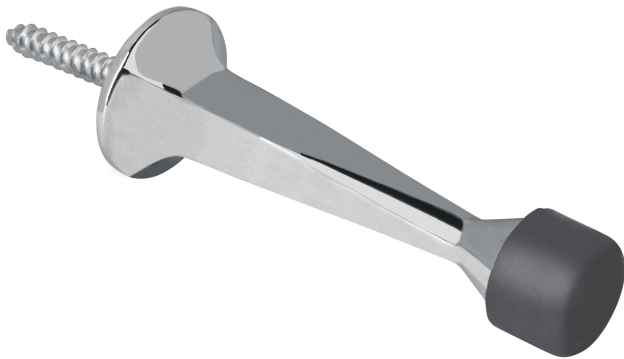

## TOPE RECTO PARA PUERTA, ACABADO CROMO, HERMEX

**HERMEX**

CÓDIGO: **43787**

CLAVE: **TORE-3**

### CARACTERÍSTICAS

- Metálico. acabado cromo
- Con protección de hule para absorber impactos
- Ayuda a prevenir daños en las paredes

### ESPECIFICACIONES

<b>Acabado</b>	Cromo
<b>Largo</b>	7 cm
<b>Empaque individual</b>	Bolsa
<b>Pallet</b>	4608
<b>Inner</b>	6
<b>Master</b>	36