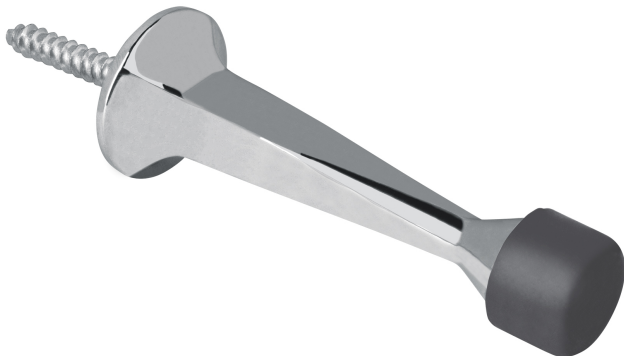

TOPE RECTO PARA PUERTA, ACABADO CROMO, HERMEX

HERMEX

CÓDIGO: **43787**

CLAVE: **TORE-3**

CARACTERÍSTICAS

- Metálico. acabado cromo
- Con protección de hule para absorber impactos
- Ayuda a prevenir daños en las paredes

ESPECIFICACIONES

Acabado	Cromo
Largo	7 cm
Empaque individual	Bolsa
Pallet	4608
Inner	6
Master	36

PAÍS DE ORIGEN

Fabricado en China bajo las estrictas especificaciones de GRUPO TRUPER

INCLUYE

1 Taquete