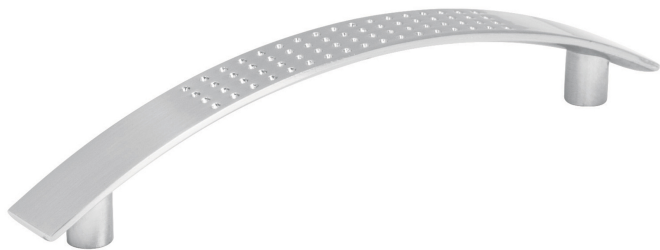

## JALADERA DE 96MM, LÍNEA CONTEMPO, NÍQUEL, HERMEX

CÓDIGO: 43821

CLAVE: JAL-0111

### CARACTERÍSTICAS

- Metálica con acabado níquel satinado
- Para uso en carpintería
- Ideal para instalar en puertas y cajones, para muebles de madera

Incluye tornillería