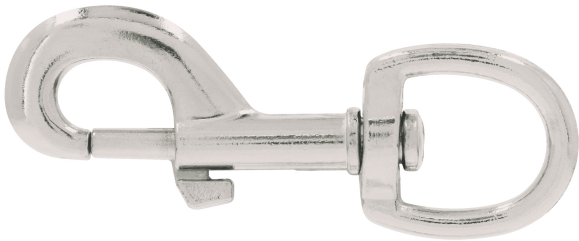

BANDOLA DE ZINC DE 7/8" GIRATORIA, FIERO

FIERO

CÓDIGO: **44032**

CLAVE: **BDZ-4**

CARACTERÍSTICAS

- Cuerpo metálico
- Ojo giratorio
- Seguro de resorte para rápido enganche
- Ideal para sujetar cordones, correas para perros

No usar para escalar

NORMA

- Garantizado contra defectos de fabricación o mano de obra. La garantía se puede hacer válida con cualquier distribuidor de TRUPER

ESPECIFICACIONES

Carga de trabajo	103 kg (no exceder límite marcado)
Diámetro del ojo	7/8" (22 mm)
Largo	3-1/2" (90 mm)
Empaque individual	Blíster
Pallet	8064
Inner	12
Master	72