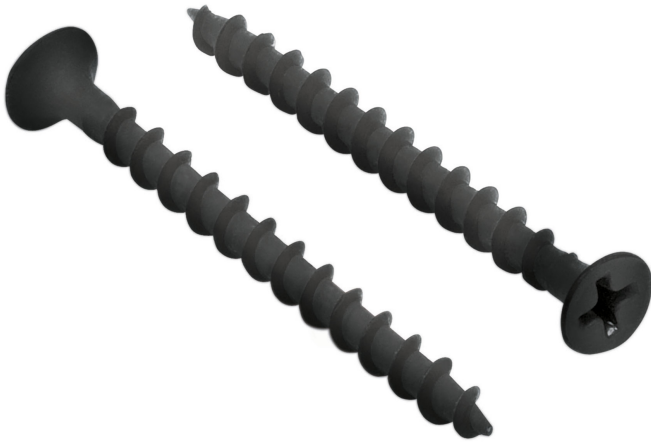

**BOLSA CON 100 PIJAS #6 X 1-1/4"
MULTIUSOS, FIERO****FIERO**CÓDIGO: **44338**CLAVE: **PIJ-632****CARACTERÍSTICAS**

- Fabricadas en acero con acabado fosfatado negro para mayor protección contra corrosión
- Para trabajos en madera, aglomerados y paneles de yeso o tablaroca

**NORMA**

- Garantizado contra defectos de fabricación o mano de obra. La garantía se puede hacer válida con cualquier distribuidor de TRUPER

ESPECIFICACIONES

Número	6
Largo	1-1/4" (32 mm)
Rosca	Completa
Empaque individual	Bolsa con 100 piezas
Pallet	2304
Inner	6
Master	96