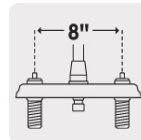

MEZCLADORA FREGADERO 8" CROMO, HEXAGONAL, AQUA

FOSET.

CÓDIGO: **44480**

CLAVE: **AQF-86**

CARACTERÍSTICAS

- Cuerpo de latón para máxima duración
- Manerales metálicos hexagonales
- Cuello y cubierta de acero inoxidable
- Cartucho cerámico de suave y fácil apertura

NORMA

- Cumple la norma NMX-C-415-ONNCCE

ESPECIFICACIONES

Acabado	Cromo
Distancia entre taladros	8"
Presión de trabajo	0.25 kgf/cm ² a 1 kgf/cm ²
Conexión roscable	1/2" - 14 NPSM
Dimensiones de la cubierta	5.3 cm x 28 cm
Peso	750 g
Empaque individual	Caja