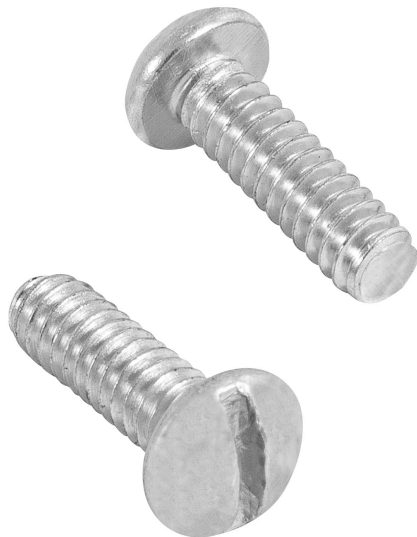

**BOLSA CON 250 TORNILLOS 3/16" X 5/8"
TIPO ESTUFA, FIERO**CÓDIGO: **44615**CLAVE: **TORE-3/16X5/8****CARACTERÍSTICAS**

- Fabricados en acero con recubrimiento galvanizado
- Cabeza de gota
- Entrada para desarmador plano

**NORMA**

- Garantizado contra defectos de fabricación o mano de obra. La garantía se puede hacer válida con cualquier distribuidor de TRUPER

ESPECIFICACIONES

Diámetro de cuerda	3/16" (5 mm)
Largo	5/8" (16 mm)
Tipo de cuerda	Standard
Piezas por bolsa	250
Empaque individual	Bolsa
Inner	6
Master	24
Pallet	1440