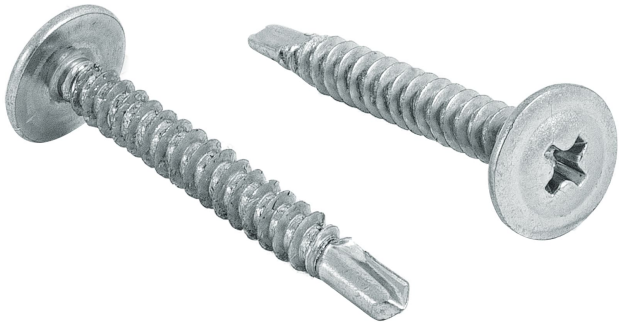

**BOLSA CON 100 PIJAS CABEZA CRUZ,  
PUNTA DE BROCA 1-1/4"****FIERO**CÓDIGO: **44648**CLAVE: **PIBR-1-1/4C****CARACTERÍSTICAS**

- Fabricadas en acero con recubrimiento galvanizado
- La punta autoperforante elimina la necesidad de un orificio piloto
- Para fijación y sujeción

**NORMA**

- Garantizado contra defectos de fabricación o mano de obra. La garantía se puede hacer válida con cualquier distribuidor de TRUPER

**ESPECIFICACIONES**

<b>Número</b>	8
<b>Largo</b>	1-1/4" (32 mm)
<b>Espesor máximo de barrenado recomendado</b>	3 mm
<b>Velocidad recomendada</b>	1,800 - 2,500 rpm
<b>Piezas por bolsa</b>	100
<b>Empaque individual</b>	Bolsa
<b>Inner</b>	6
<b>Master</b>	48
<b>Pallet</b>	1728