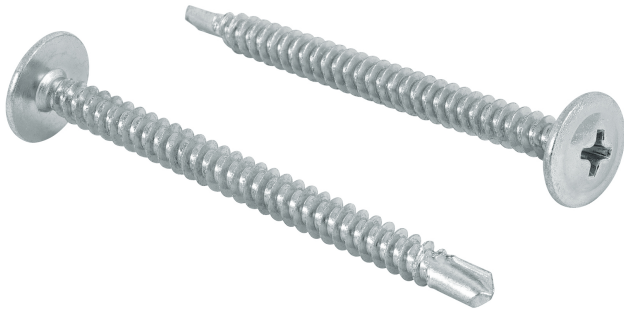

BOLSA CON 100 PIJAS CABEZA CRUZ, PUNTA DE BROCA 2", FIERO

FIERO

CÓDIGO: **44650**

CLAVE: **PIBR-2C**

CARACTERÍSTICAS

- Fabricadas en acero con recubrimiento galvanizado
- La punta autoperforante elimina la necesidad de un orificio piloto
- Para fijación y sujeción

NORMA

- Garantizado contra defectos de fabricación o mano de obra. La garantía se puede hacer válida con cualquier distribuidor de TRUPER

ESPECIFICACIONES

Número	8
Largo	2" (50 mm)
Espesor máximo de barrenado recomendado	3 mm
Velocidad recomendada	1,800 - 2,500 rpm
Piezas por bolsa	100
Empaque individual	Bolsa
Inner	6
Master	48
Pallet	1728