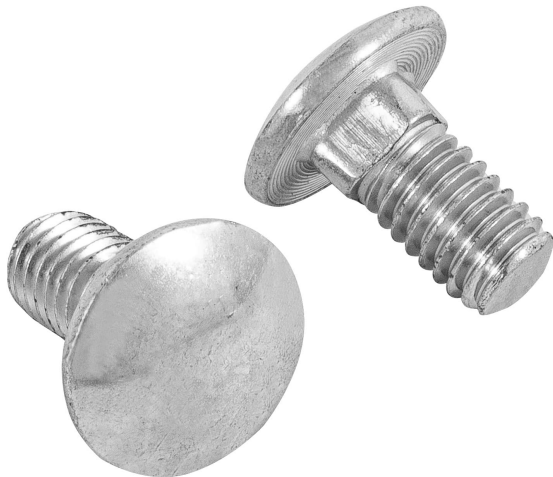

## BOLSA CON 50 TORNILLOS 3/8" X 3/4" TIPO COCHE, FIERO

**FIERO**

CÓDIGO: **44728**

CLAVE: **TORC-3/8X3/4**

### CARACTERÍSTICAS

- Fabricados en acero con recubrimiento galvanizado
- Cabeza redonda con cuello cuadrado
- Para sujeción en superficies de madera, plástico o metales, como acero, lámina y perfiles

### ESPECIFICACIONES

<b>Diámetro de cuerda</b>	3/8" (9.5 mm)
<b>Largo</b>	3/4" (19 mm)
<b>Rosca</b>	Completa
<b>Piezas por bolsa</b>	50
<b>Empaque individual</b>	Bolsa
<b>Inner</b>	6
<b>Master</b>	24
<b>Pallet</b>	864