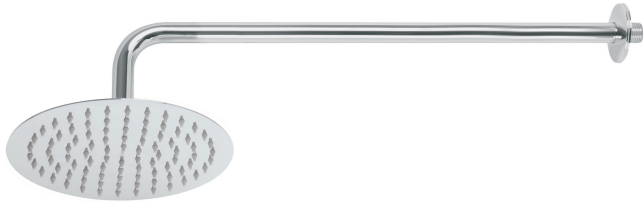

REGADERA CROMO 8" PLATO REDONDO DELGADO CON BRAZO, FOSET

CÓDIGO: 45075

CLAVE: R-309

CARACTERÍSTICAS

- Cabeza de acero inoxidable
- Incluye brazo de 50 cm de pared y chapetón de latón
- Para mayor flujo de agua se puede retirar el reductor

Boquillas fácil limpieza

Articulada

NORMA

- Cumple la norma NOM-008-CONAGUA

ESPECIFICACIONES

Diámetro de la cabeza	8" (20 cm)
Acabado	Cromo
Presión de trabajo	1 kgf/cm ² a 6 kgf/cm ²
Conexión de entrada	1/2" - 14 NPT
Brazo de pared	50 cm
Diámetro del chapetón	58 mm
Empaque individual	Caja
Pallet	96
Inner	1
Master	4