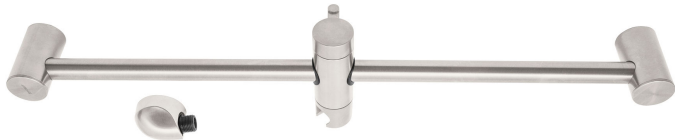

## BARRA MURAL CON CODO, SATÍN, FOSET

CÓDIGO: 45091

CLAVE: AR-02N

## CARACTERÍSTICAS

- Cuerpo de acero inoxidable
- Codo y soporte de ABS
- Permite ajustar la altura y ángulo de las regaderas tipo teléfono
- Compatible con las marcas de mayor presencia en el mercado

## ESPECIFICACIONES

Acabado	Satín (PVD)
Conexión roscable	1/2" - 14 NPSM
Largo del tubo	66 cm
Empaque individual	Caja
Pallet	96
Inner	1
Master	6