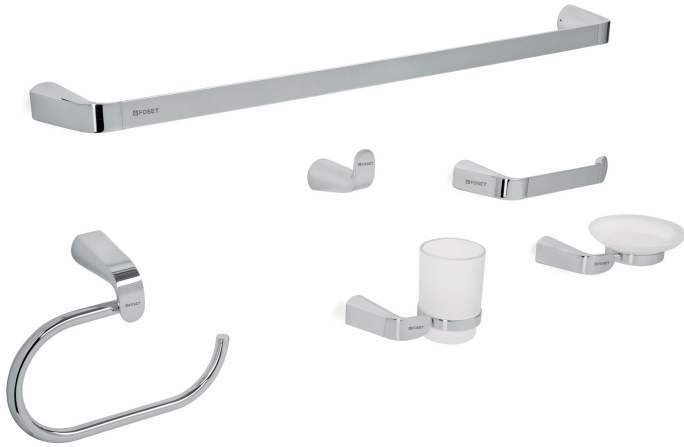

JUEGO DE 6 ACCESORIOS PARA BAÑO ACABADO CROMO, FOSET

FOSET.

CÓDIGO: **45211**

CLAVE: **RIA-7000**

CARACTERÍSTICAS

- Barra fabricada en latón para máxima duración
- Plato y vaso de vidrio esmerilado
- Con sistema de montaje para semiempotrar

Incluye
tornillería

ESPECIFICACIONES

Acabado	Cromo
Número de accesorios	6
Peso	1,900 g
Empaque individual	Caja
Inner	1
Master	12
Pallet	36

PAÍS DE ORIGEN

Fabricado en China bajo las estrictas especificaciones de **GRUPO TRUPER**

INCLUYE

1 Gancho

1 Portarrollos

1 Portavaso cepillero con vaso de vidrio

1 Jabonera con plato de vidrio

1 Toallero de barra

1 Toallero de argolla
