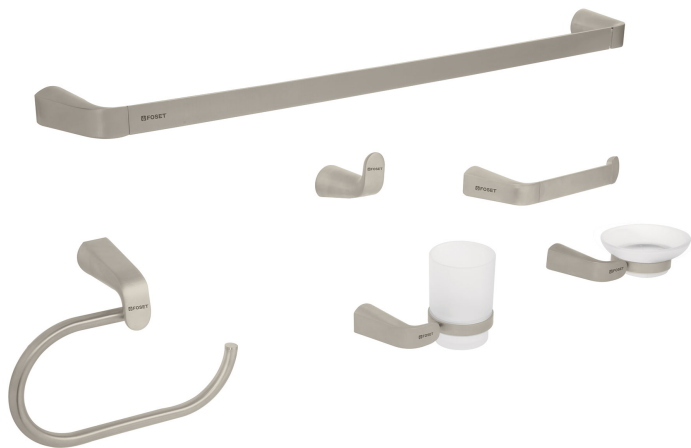

JUEGO DE 6 ACCESORIOS PARA BAÑO ACABADO SATÍN, FOSET

FOSET.

CÓDIGO: **45226**

CLAVE: **RIA-7000N**

CARACTERÍSTICAS

- Barra fabricada en latón para máxima duración
- Plato y vaso de vidrio esmerilado
- Con sistema de montaje para semiempotrar

Incluye
tornillería

ESPECIFICACIONES

Acabado	Satín
Número de accesorios	6
Peso	1,900 g
Empaque individual	Caja
Inner	1
Master	12
Pallet	36

PAÍS DE ORIGEN

Fabricado en China bajo las estrictas especificaciones de **GRUPO TRUPER**

INCLUYE

1 Gancho

1 Portarrollos

1 Portavaso cepillero con vaso de vidrio

1 Jabonera con plato de vidrio

1 Toallero de barra

1 Toallero de argolla
