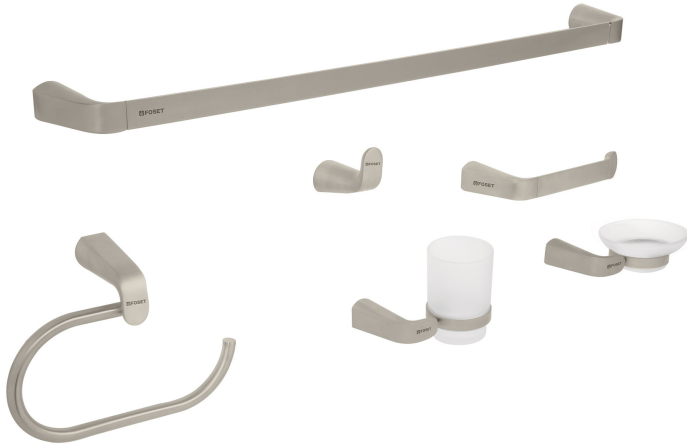

## JUEGO DE 6 ACCESORIOS PARA BAÑO ACABADO SATÍN, FOSET

**FOSET.**

CÓDIGO: **45226**

CLAVE: **RIA-7000N**

### CARACTERÍSTICAS

- Barra fabricada en latón para máxima duración
- Plato y vaso de vidrio esmerilado
- Con sistema de montaje para semiempotrar

Incluye  
tornillería

### ESPECIFICACIONES

<b>Acabado</b>	Satín
<b>Número de accesorios</b>	6
<b>Peso</b>	1,900 g
<b>Empaque individual</b>	Caja
<b>Inner</b>	1
<b>Master</b>	12
<b>Pallet</b>	36

## INCLUYE

---

**1 Gancho**

**1 Portarrollos**

**1 Portavaso cepillero con vaso de vidrio**

**1 Jabonera con plato de vidrio**

**1 Toallero de barra**

**1 Toallero de argolla**