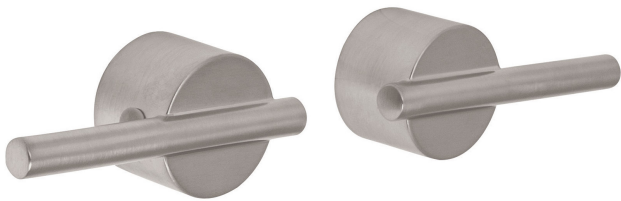

JUEGO DE MANERALES PALANCA DE PARED, LAVABO, SATÍN, ELEMENT

CÓDIGO: **45259**

CLAVE: **ELMM-07N**

CARACTERÍSTICAS

- Manerales tipo palanca metálicos
- Para mezcladora de pared

ESPECIFICACIONES

Acabado	Satín
Largo	80 mm
Diámetro	33 mm
Peso total	142 g
Empaque individual	Caja
Master	24
Pallet	960
Inner	1