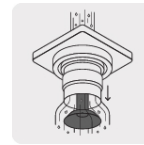

RESUMIDERO REVERSIBLE 4", ANTI OLORES, ACERO INOX, NEGRO, AQUA

CÓDIGO: 45323

CLAVE: RS-703M

CARACTERÍSTICAS

- Cuerpo de acero inoxidable con trampa de ABS para desagüe
- Cubierta de acero inoxidable con diseño reversible que permite colocar inserto cerámico
- Sello hidráulico que impide el retorno de olores
- Ideal para desagües interiores y exteriores

Trampa antiolores

Opción para colocar inserto cerámico

Gancho de extracción para limpieza

ESPECIFICACIONES

Acabado	Negro mate
Diámetro de salida	1 3/8" (35 mm)
Largo x ancho	4 3/8" (110 mm) x 4 3/8" (110 mm)
Peso	212 g
Empaque individual	Caja
Master	48
Inner	2