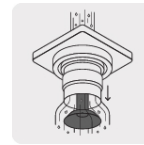

RESUMIDERO REVERSIBLE 4", ANTI OLORES, ACERO INOX, NEGRO, AQUA

CÓDIGO: **45323**

CLAVE: **RS-703M**

CARACTERÍSTICAS

- Cuerpo de acero inoxidable con trampa de ABS para desagüe
- Cubierta de acero inoxidable con diseño reversible que permite colocar inserto cerámico
- Sello hidráulico que impide el retorno de olores
- Ideal para desagües interiores y exteriores

Trampa antiolores

Opción para colocar inserto cerámico

Gancho de extracción para limpieza

ESPECIFICACIONES

Acabado	Negro mate
Diámetro de salida	1 3/8" (35 mm)
Largo x ancho	4 3/8" (110 mm) x 4 3/8" (110 mm)
Peso	212 g
Empaque individual	Caja
Master	48
Inner	2